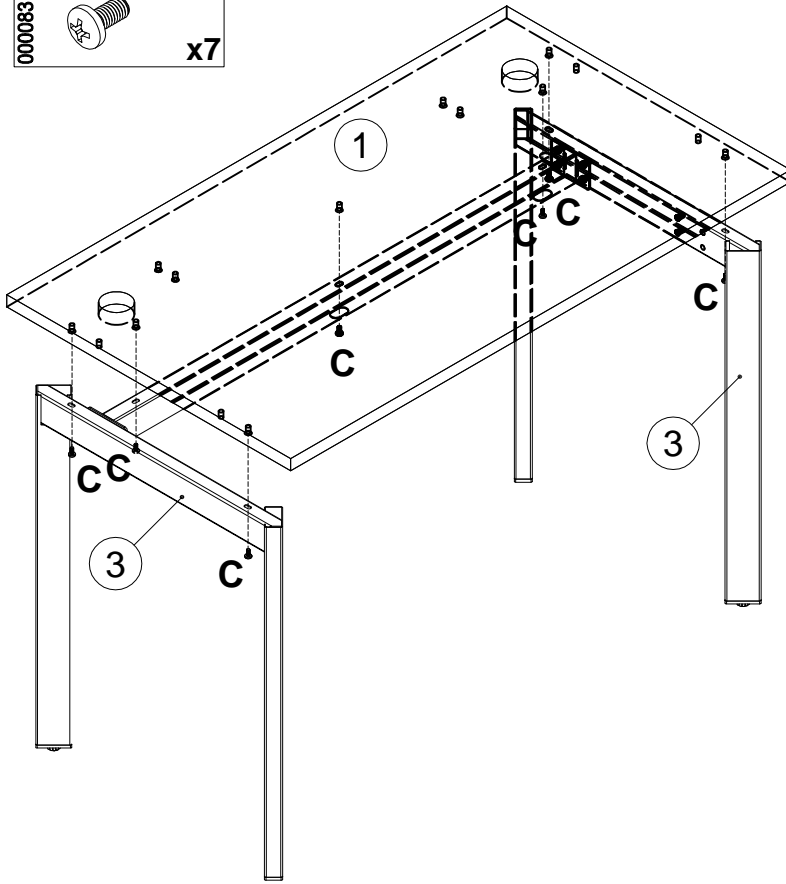

## **Стол**

арт. **254S001**

**254S002**

**254S003**

**254S004**

габаритные размеры

высота - 755 мм  
ширина - 980, 1180, 1380, 1580 мм  
глубина - 670 мм

 **EVERPROF<sup>®</sup>**

5

x2

<b>A</b>		60x30 M8	<b>B</b>		M8
368014		<b>x4</b>	000131		<b>x4</b>

6

<b>C</b>		M6x12
000083		<b>x8</b>

7

8