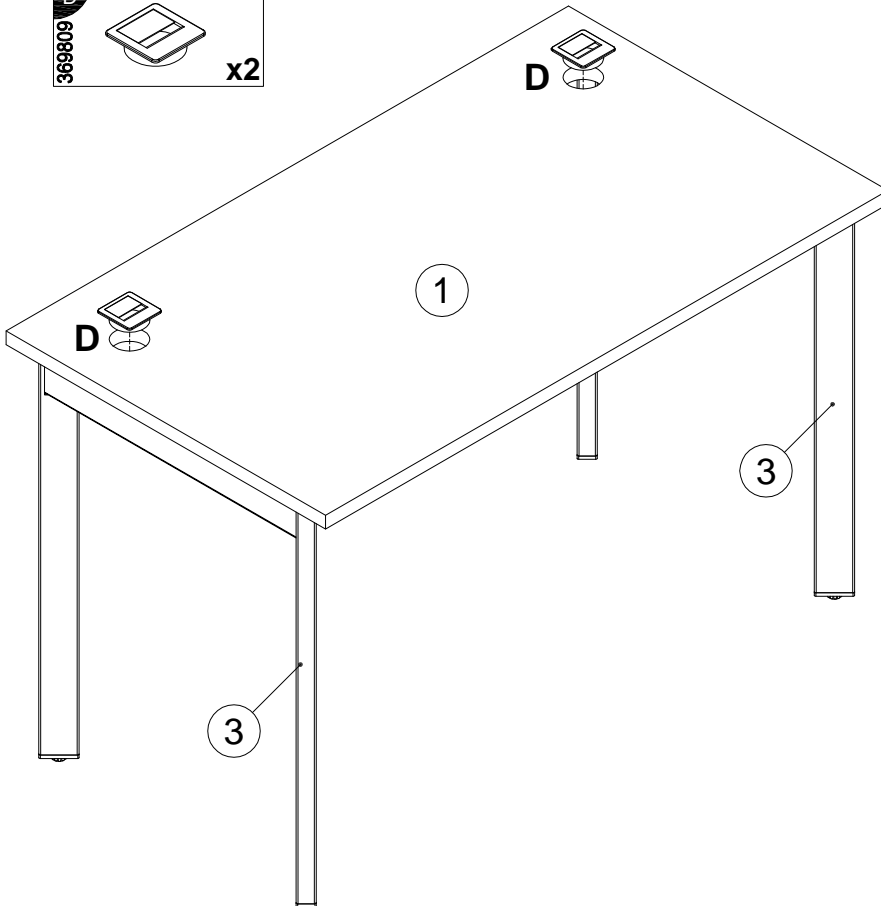

## **Стол**

арт. **254S001**

**254S002**

**254S003**

**254S004**

габаритные размеры

высота - 755 мм  
ширина - 980, 1180, 1380, 1580 мм  
глубина - 670 мм

 **EVERPROF<sup>®</sup>**

Стол арт. 254S004

поз.	наименование детали	№ упак.	шт.	длина, мм	ширина, мм
<i>Крышка стола 254S0104</i>					
1	Крышка	1	1	1580	670
<i>Траверса стола 254S0204</i>					
2	Траверса 1496x60x30	1	1	1496	60
<i>Комплект опор стола 254S0301</i>					
3	Опора 715x580x61	1	2	715	580

5

x2

<b>A</b>		60x30 M8	<b>B</b>		M8
368014		<b>x4</b>	000131		<b>x4</b>

6

<b>C</b>		M6x12
000083		<b>x8</b>

7

8