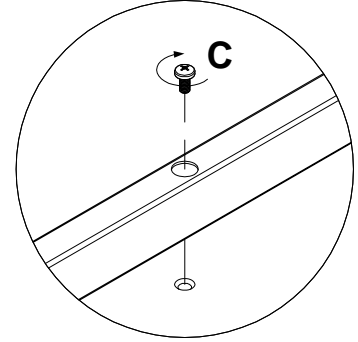

## **Стол**

арт. **254S001**

**254S002**

**254S003**

**254S004**

габаритные размеры

высота - 755 мм  
ширина - 980, 1180, 1380, 1580 мм  
глубина - 670 мм

 **EVERPROF<sup>®</sup>**

5

x2

<b>A</b>		60x30 M8	<b>B</b>		M8
368014		<b>x4</b>	000131		<b>x4</b>

6

<b>C</b>		M6x12
000083		<b>x8</b>

7

8