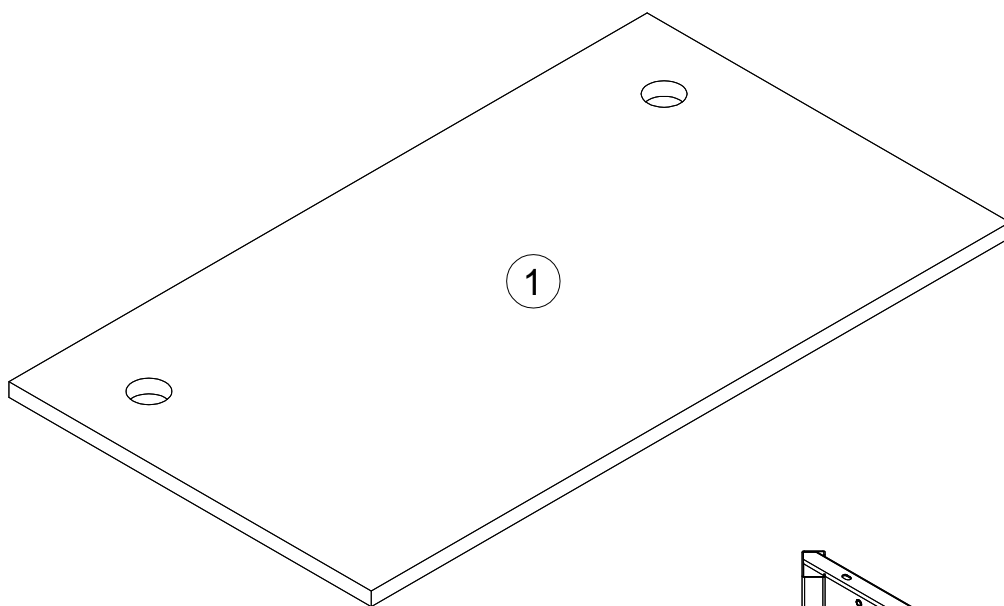

## **Стол**

арт. **254S001**

**254S002**

**254S003**

**254S004**

габаритные размеры

высота - 755 мм  
ширина - 980, 1180, 1380, 1580 мм  
глубина - 670 мм

 **EVERPROF<sup>®</sup>**

1

2

Стол арт. 254S001

поз.	наименование детали	№ упак.	шт.	длина, мм	ширина, мм
<i>Крышка стола 254S0101</i>					
1	Крышка	1	1	980	670
<i>Траверса стола 254S0201</i>					
2	Траверса 896x60x30	1	1	896	60
<i>Комплект опор стола 254S0301</i>					
3	Опора 715x580x61	1	2	715	580

Стол арт. 254S002

поз.	наименование детали	№ упак.	шт.	длина, мм	ширина, мм
<i>Крышка стола 254S0102</i>					
1	Крышка	1	1	1180	670
<i>Траверса стола 254S0202</i>					
2	Траверса 1096x60x30	1	1	1096	60
<i>Комплект опор стола 254S0301</i>					
3	Опора 715x580x61	1	2	715	580

Стол арт. 254S003

поз.	наименование детали	№ упак.	шт.	длина, мм	ширина, мм
<i>Крышка стола 254S0103</i>					
1	Крышка	1	1	1380	670
<i>Траверса стола 254S0203</i>					
2	Траверса 1296x60x30	1	1	1296	60
<i>Комплект опор стола 254S0301</i>					
3	Опора 715x580x61	1	2	715	580