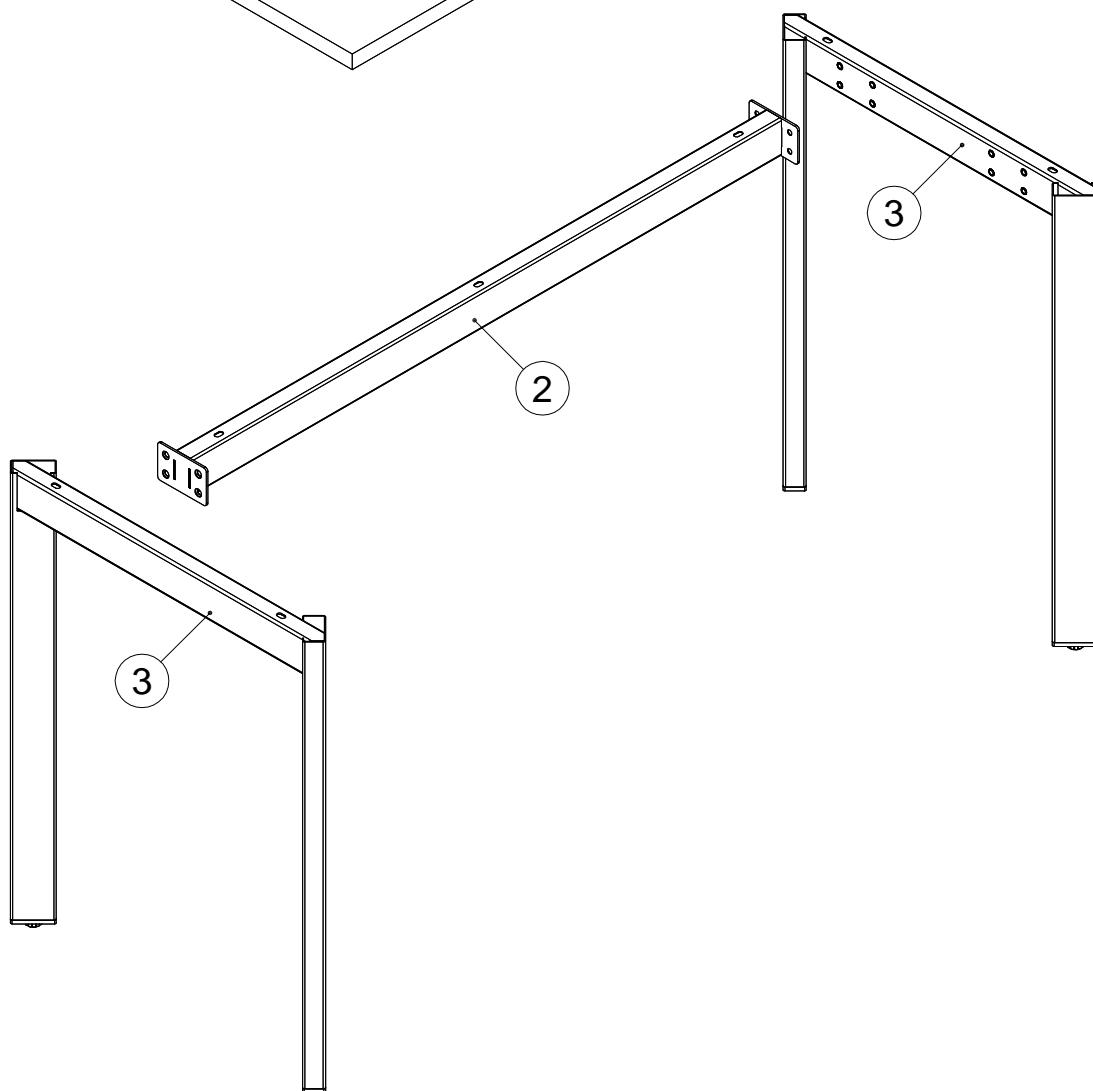

## **Стол**

арт. **254S001**

**254S002**

**254S003**

**254S004**

габаритные размеры

высота - 755 мм  
ширина - 980, 1180, 1380, 1580 мм  
глубина - 670 мм

 **EVERPROF<sup>®</sup>**

1

2

Стол арт. 254S001

поз.	наименование детали	№ упак.	шт.	длина, мм	ширина, мм
<i>Крышка стола 254S0101</i>					
1	Крышка	1	1	980	670
<i>Траверса стола 254S0201</i>					
2	Траверса 896x60x30	1	1	896	60
<i>Комплект опор стола 254S0301</i>					
3	Опора 715x580x61	1	2	715	580

Стол арт. 254S002

поз.	наименование детали	№ упак.	шт.	длина, мм	ширина, мм
<i>Крышка стола 254S0102</i>					
1	Крышка	1	1	1180	670
<i>Траверса стола 254S0202</i>					
2	Траверса 1096x60x30	1	1	1096	60
<i>Комплект опор стола 254S0301</i>					
3	Опора 715x580x61	1	2	715	580