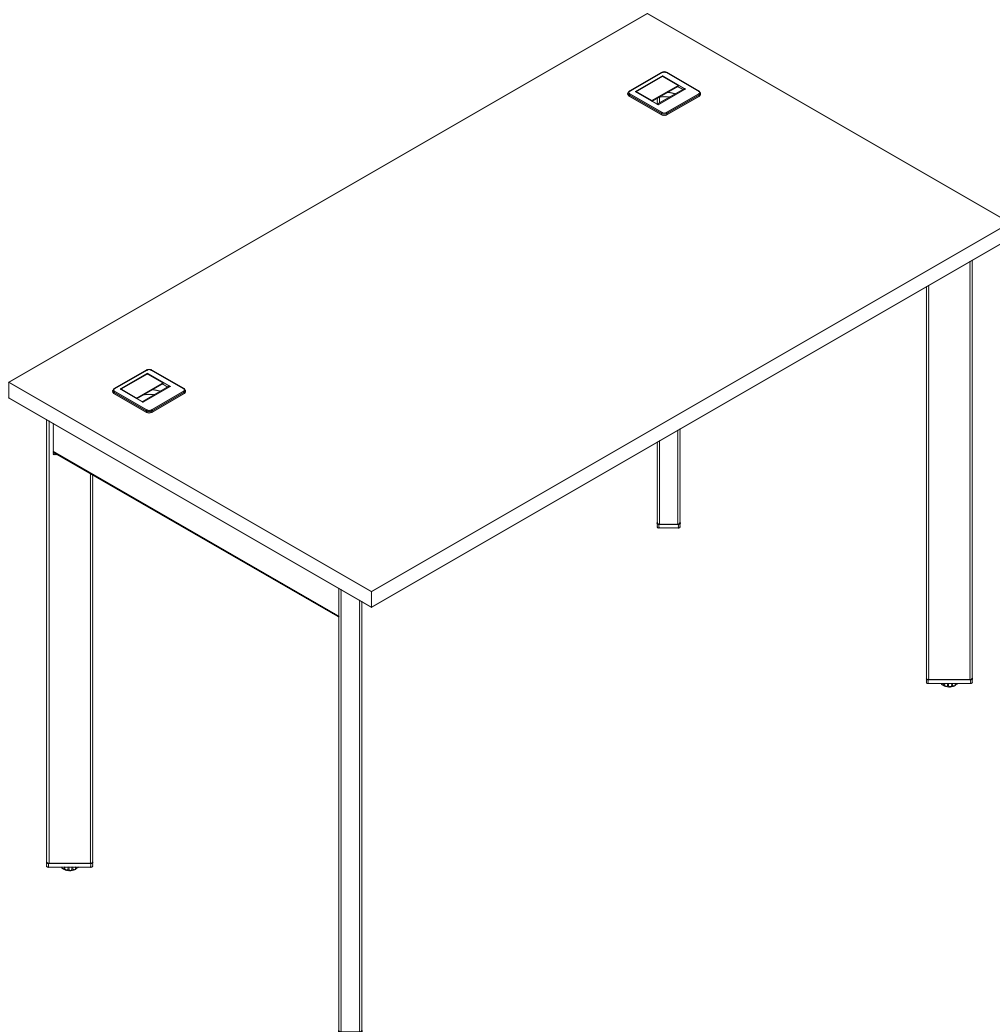

## **Стол**

арт. **254S001**

**254S002**

**254S003**

**254S004**

габаритные размеры

высота - 755 мм  
ширина - 980, 1180, 1380, 1580 мм  
глубина - 670 мм

 **EVERPROF<sup>®</sup>**

1

2

Стол арт. 254S001

поз.	наименование детали	№ упак.	шт.	длина, мм	ширина, мм
<i>Крышка стола 254S0101</i>					
1	Крышка	1	1	980	670
<i>Траверса стола 254S0201</i>					
2	Траверса 896x60x30	1	1	896	60
<i>Комплект опор стола 254S0301</i>					
3	Опора 715x580x61	1	2	715	580

Стол арт. 254S002

поз.	наименование детали	№ упак.	шт.	длина, мм	ширина, мм
<i>Крышка стола 254S0102</i>					
1	Крышка	1	1	1180	670
<i>Траверса стола 254S0202</i>					
2	Траверса 1096x60x30	1	1	1096	60
<i>Комплект опор стола 254S0301</i>					
3	Опора 715x580x61	1	2	715	580

Стол арт. 254S003

поз.	наименование детали	№ упак.	шт.	длина, мм	ширина, мм
<i>Крышка стола 254S0103</i>					
1	Крышка	1	1	1380	670
<i>Траверса стола 254S0203</i>					
2	Траверса 1296x60x30	1	1	1296	60
<i>Комплект опор стола 254S0301</i>					
3	Опора 715x580x61	1	2	715	580