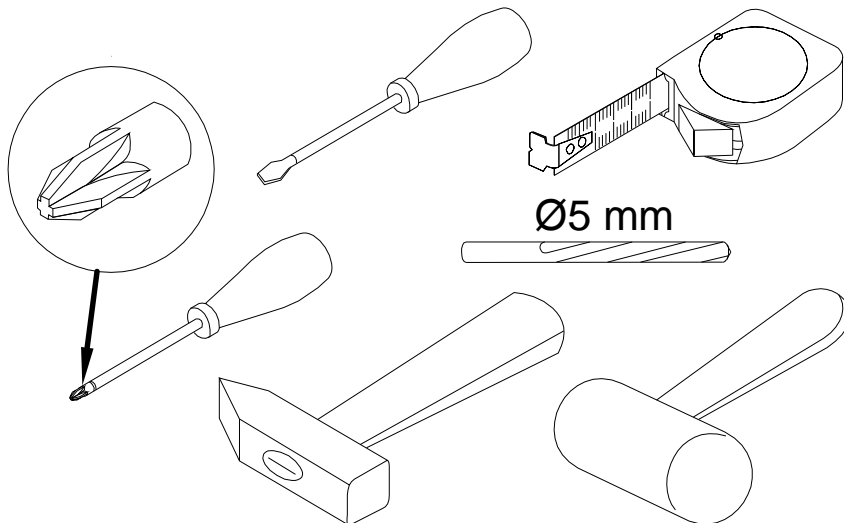

3

4

A 368014	 60x30 M8 x4	B 000131	 M8 x4	C 000083	 M6x12 x15	D 369809	 x2