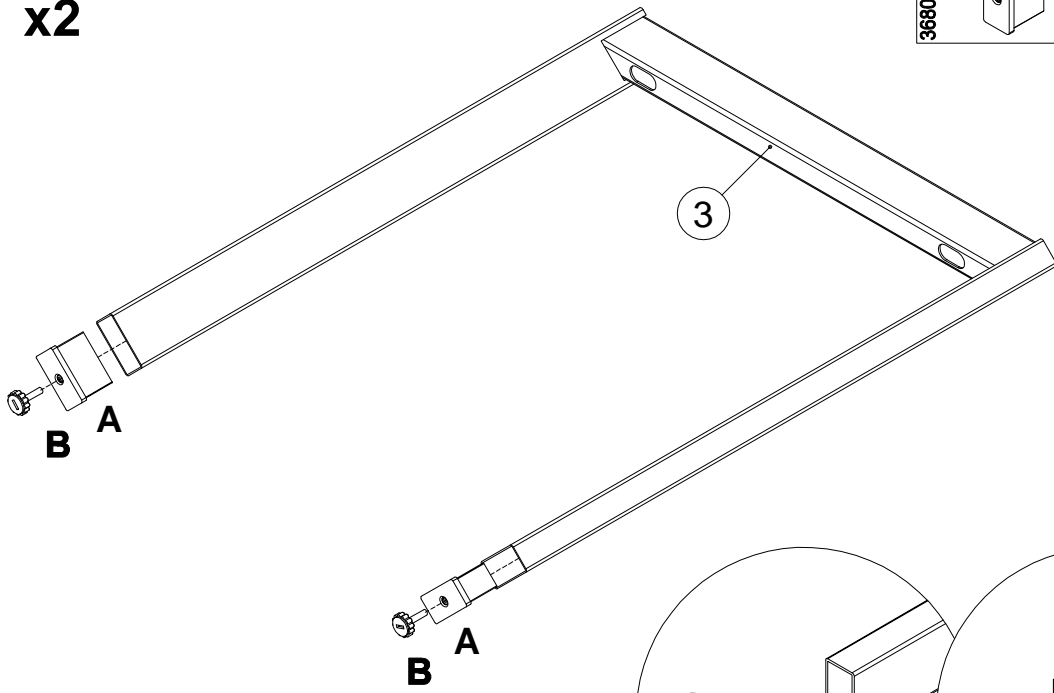

## **Стол**

арт. **254S001**

**254S002**

**254S003**

**254S004**

габаритные размеры

высота - 755 мм  
ширина - 980, 1180, 1380, 1580 мм  
глубина - 670 мм

 **EVERPROF<sup>®</sup>**

Стол арт. 254S004

поз.	наименование детали	№ упак.	шт.	длина, мм	ширина, мм
<i>Крышка стола 254S0104</i>					
1	Крышка	1	1	1580	670
<i>Траверса стола 254S0204</i>					
2	Траверса 1496x60x30	1	1	1496	60
<i>Комплект опор стола 254S0301</i>					
3	Опора 715x580x61	1	2	715	580

3

4

<b>A</b> 368014	 60x30 M8 <b>x4</b>	<b>B</b> 000131	 M8 <b>x4</b>	<b>C</b> 000083	 M6x12 <b>x15</b>	<b>D</b> 369809	 <b>x2</b>
--------------------	---	--------------------	--	--------------------	--	--------------------	--

5

x2

<b>A</b>		60x30 M8	<b>B</b>		M8
368014		<b>x4</b>	000131		<b>x4</b>

6

<b>C</b>		M6x12
000083		<b>x8</b>

7

8