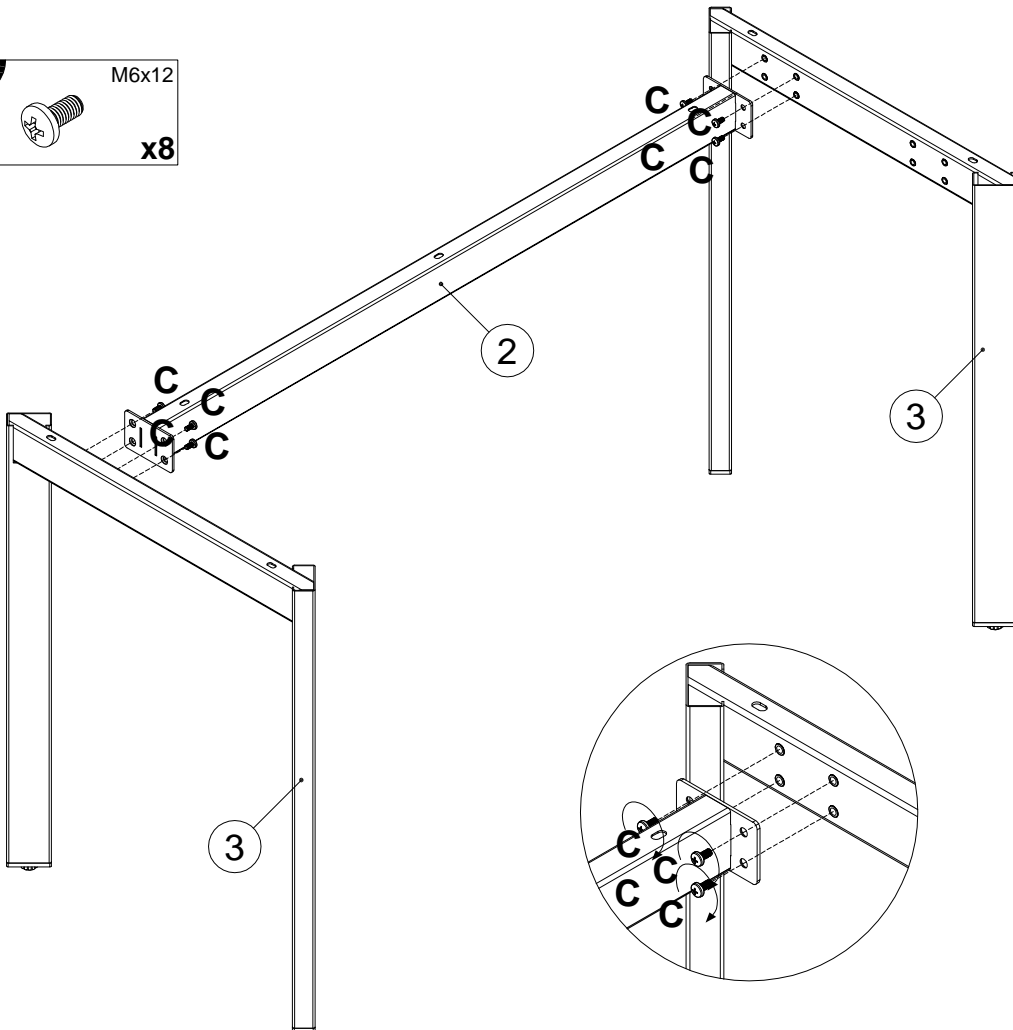

## **Стол**

арт. **254S001**

**254S002**

**254S003**

**254S004**

габаритные размеры

высота - 755 мм  
ширина - 980, 1180, 1380, 1580 мм  
глубина - 670 мм

 **EVERPROF<sup>®</sup>**

5

x2

<b>A</b>		60x30 M8	<b>B</b>		M8
368014		<b>x4</b>	000131		<b>x4</b>

6

<b>C</b>		M6x12
000083		<b>x8</b>

7

8