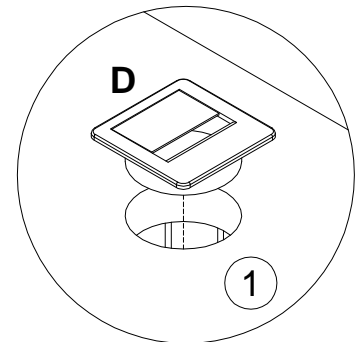

## **Стол**

арт. **254S001**

**254S002**

**254S003**

**254S004**

габаритные размеры

высота - 755 мм  
ширина - 980, 1180, 1380, 1580 мм  
глубина - 670 мм

 **EVERPROF<sup>®</sup>**

5

x2

<b>A</b>		60x30 M8	<b>B</b>		M8
368014		<b>x4</b>	000131		<b>x4</b>

6

<b>C</b>		M6x12
000083		<b>x8</b>

7

8