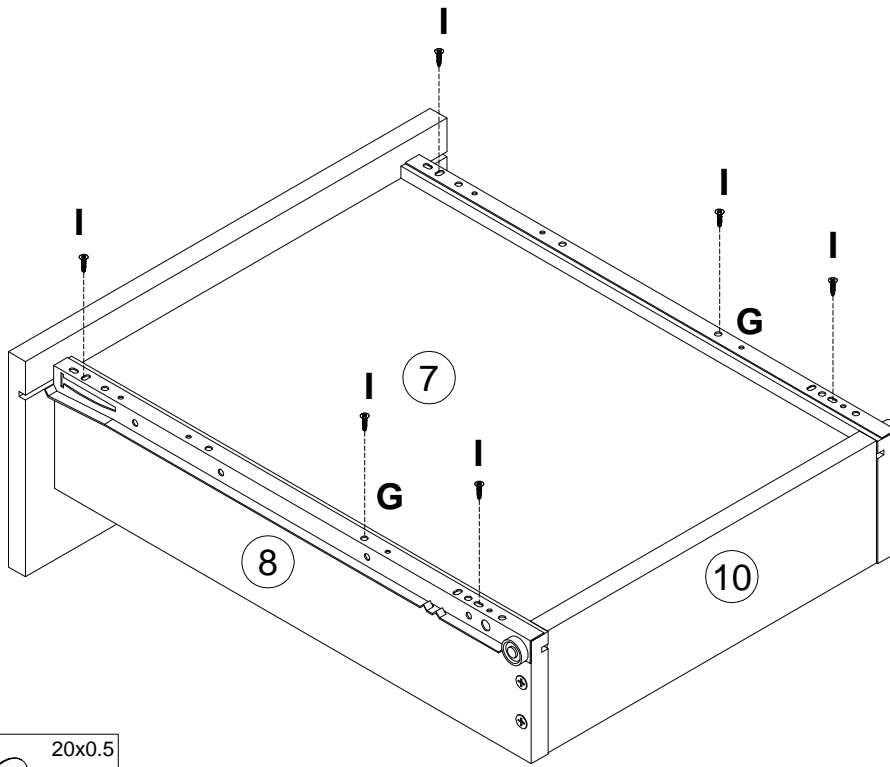

14 x4

G L450
348456 x4
I 3x13
000767 x24

15
F 20x0.5
100640 x16