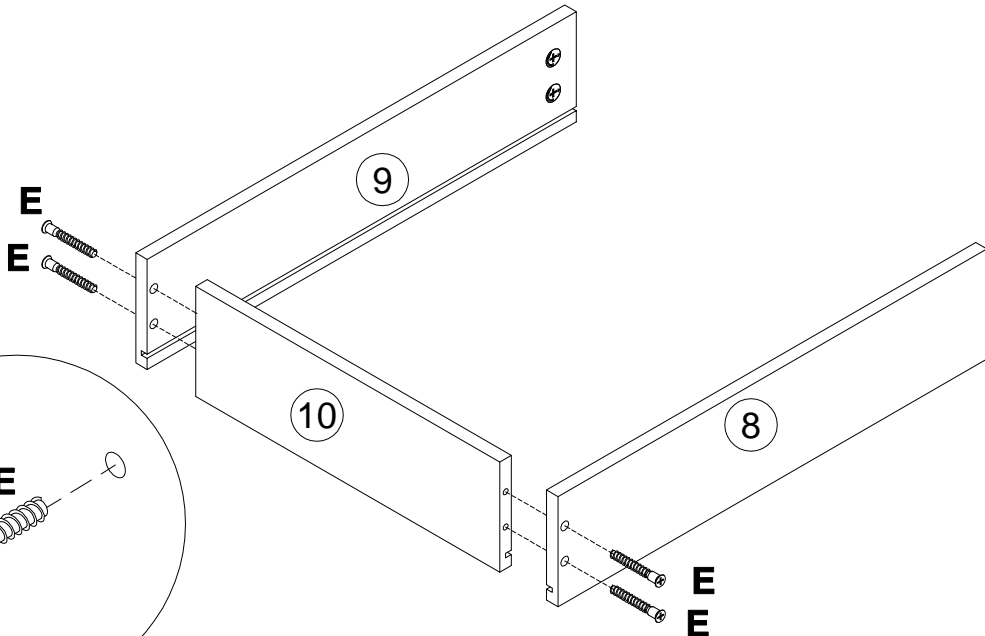

6

x4

E 101608 7x50 **x16**