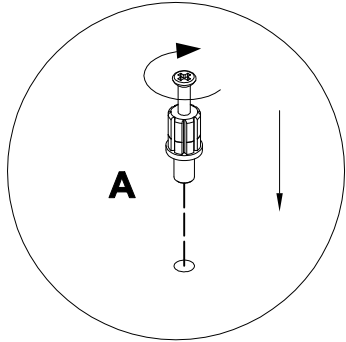

5

A 090913 7x32 **x16**

C 090912 15x10 **x16**

J 368662 **x4**

K 013794 M4x22 **x6**

M 368412 **x1**

N 000759 3x20 **x4**