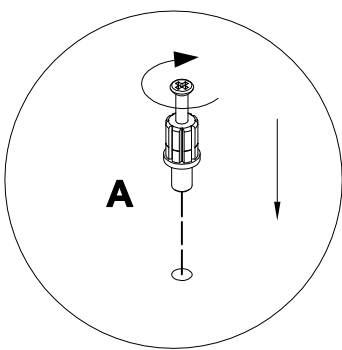

8

A 090913 7x32 x4	B 000146 15x12 x4	D 000151 8x35 x4