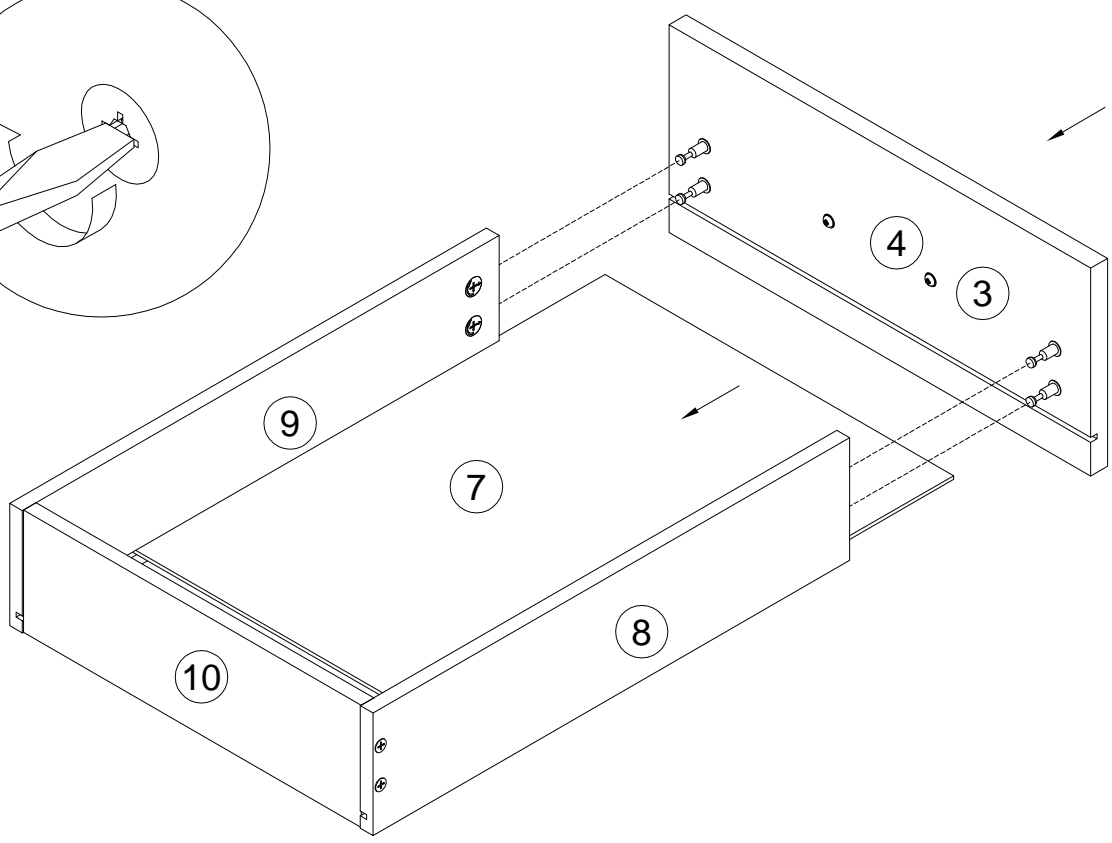

12

G	L450	H	6x8	I	3x13
348456	x1	235593	x4	000767	x2

13

x4