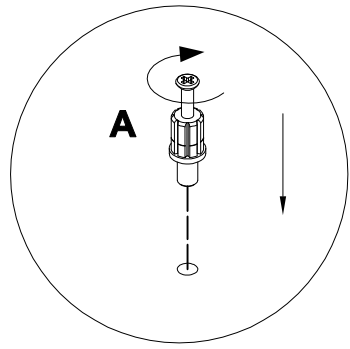

9

M 368412 x1	O 000753 3x13 x2	A 090913 7x32 x4