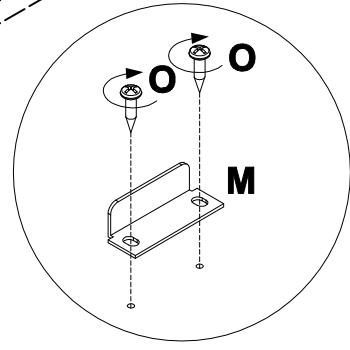

9

M 368412 x1	O 000753 3x13 x2	A 090913 7x32 x4