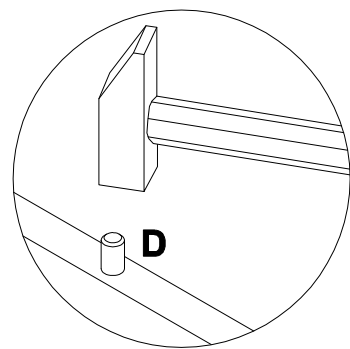

8

A 090913 7x32 x4	B 000146 15x12 x4	D 000151 8x35 x4