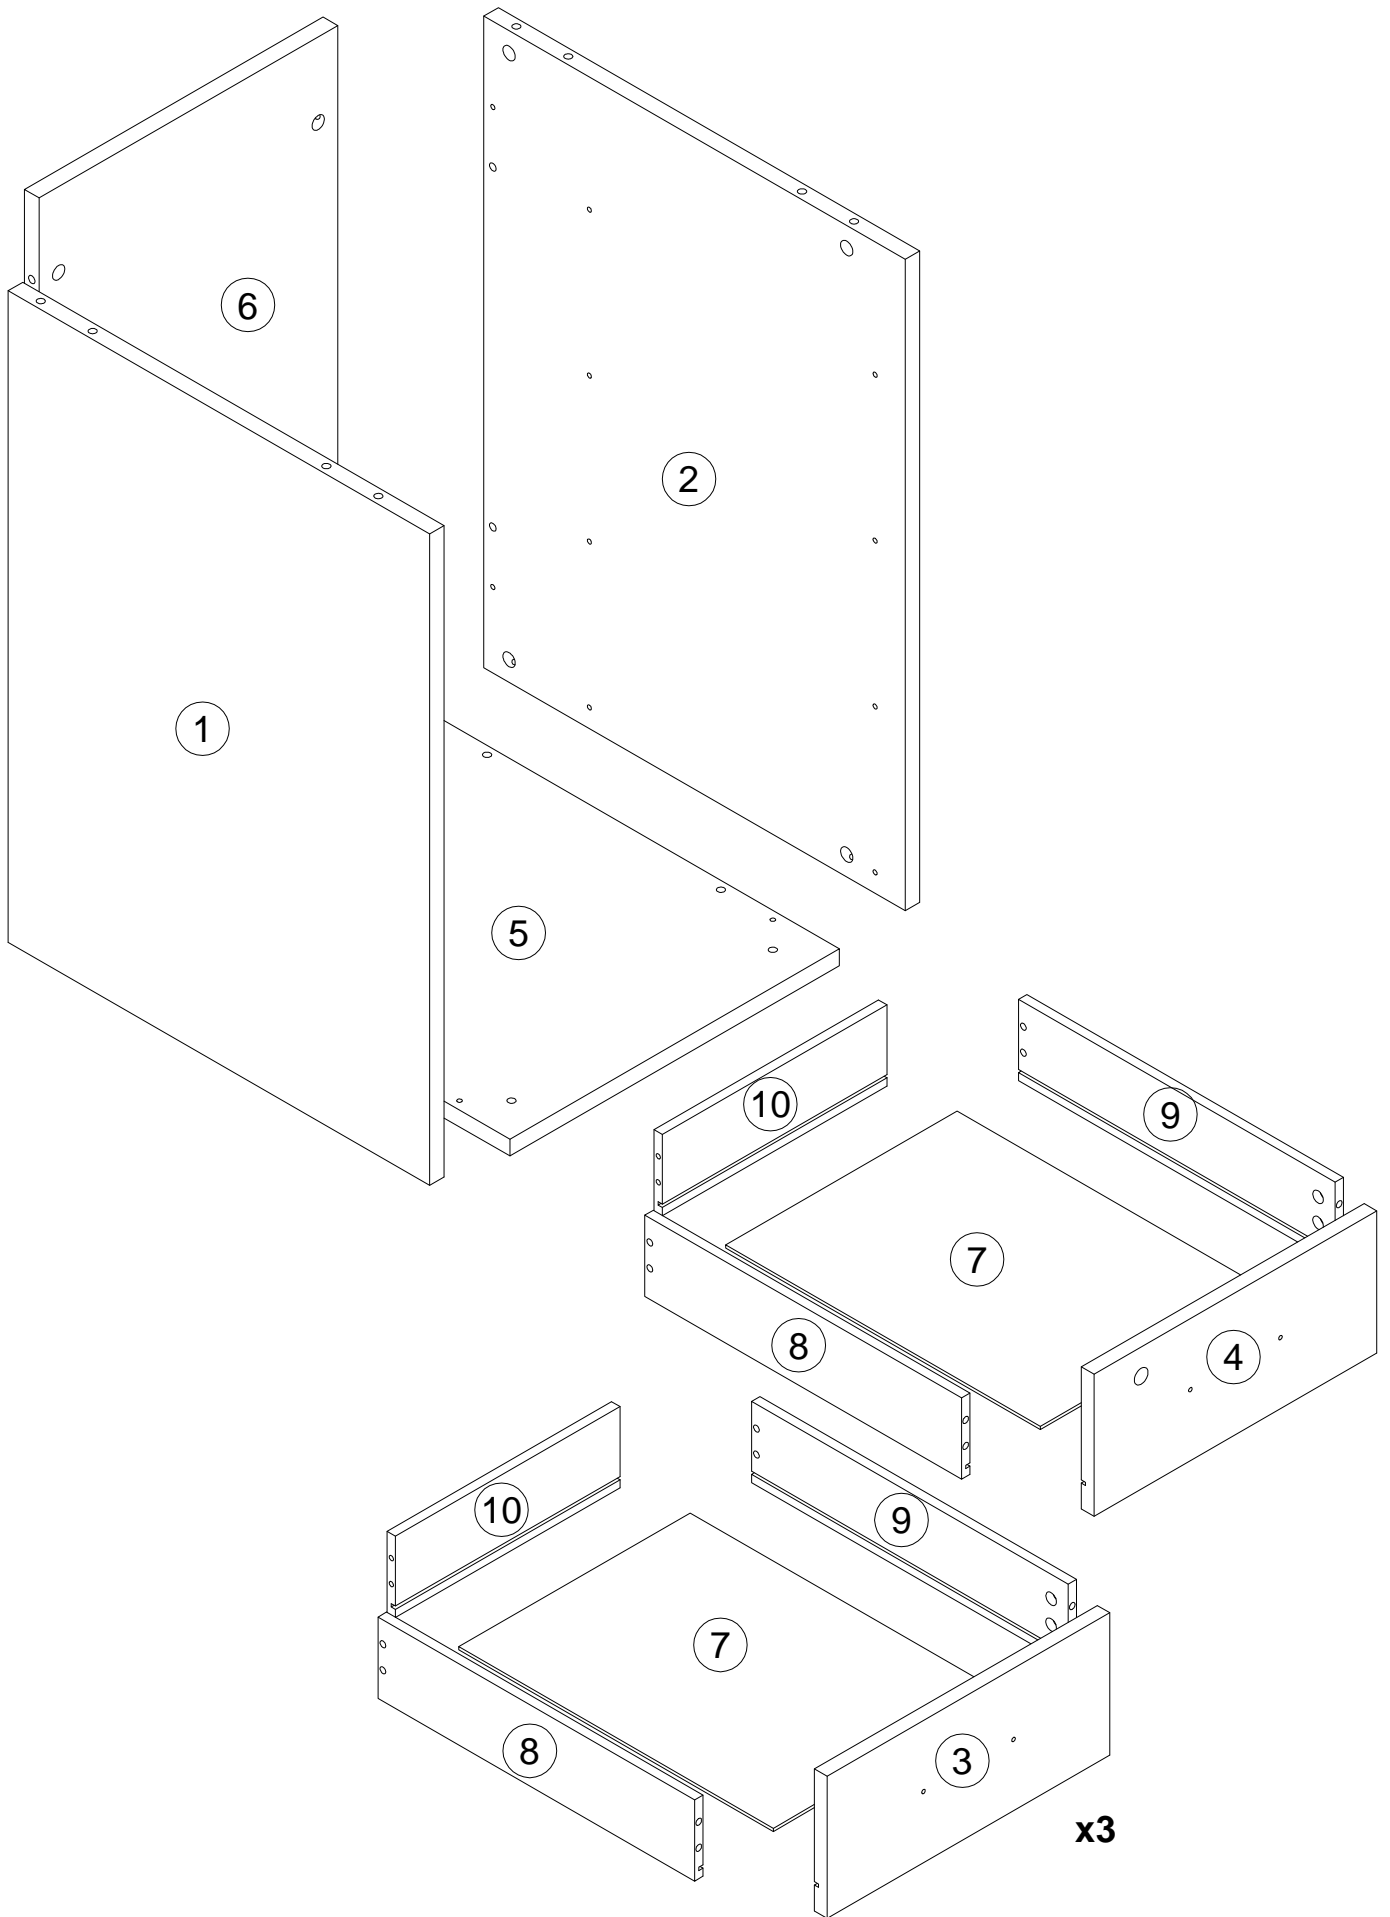

EAC

инструкция по сборке

Каркас тумбы арт. 254T0203

габаритные размеры

высота - 730 мм

ширина - 406 мм

глубина - 538 мм

 **EVERPROF**[®]

поз.	наименование детали	№ упак.	шт.	длина, мм	ширина, мм
1	Стенка боковая	1	1	695	519
2	Стенка боковая	1	1	695	519
3	Стенка передняя	1	3	402	175
4	Стенка передняя	1	1	402	175
5	Стенка горизонтальная	1	1	520	406
6	Стенка задняя	1	1	695	368
7	Стенка горизонтальная	1	4	447	329
8	Стенка боковая	1	4	450	100
9	Стенка боковая	1	4	450	100
10	Стенка задняя	1	4	319	100

EAC

инструкция по сборке

Крышка тумбы арт. 254Т0101

габаритные размеры

высота - 25 мм
ширина - 510 мм
глубина - 600 мм

 **EVERPROF**[®]

1

2