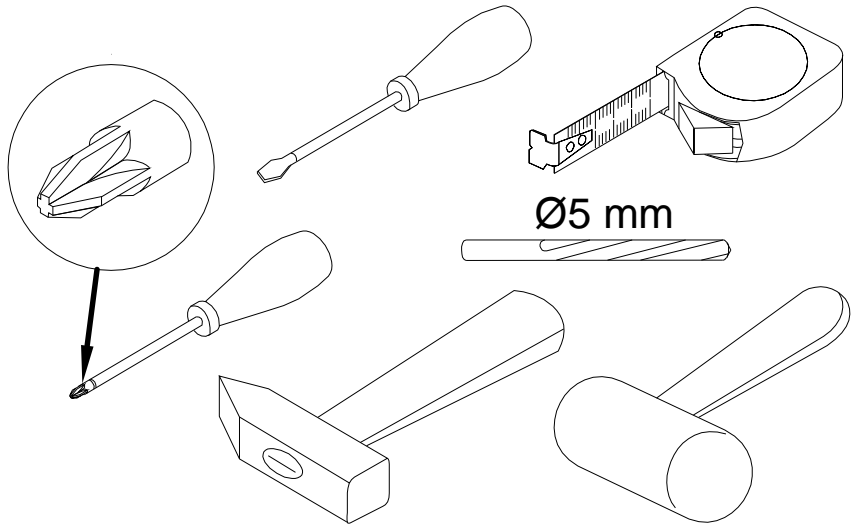

3

4

A 7x32 090913 x28	B 15x12 000146 x12	C 15x10 090912 x16	D 8x35 000151 x12	E 7x50 101608 x16	F 20x0.5 100640 x16
G L450 348456 x4	H 6x8 235593 x16	I 3x13 000767 x32	J 368662 x4	K M4x22 013794 x8	L 255250 x4
M 368412 x1	N 3x20 000759 x4	O 3x13 000753 x2