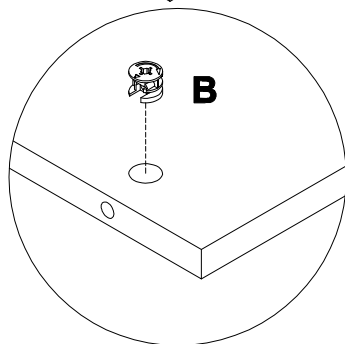

7

A 090913	 7x32 x4	B 000146	 15x12 x8	D 000151	 8x35 x8	G 348456	 L450 x3	H 235593	 6x8 x12	I 000767	 3x13 x6