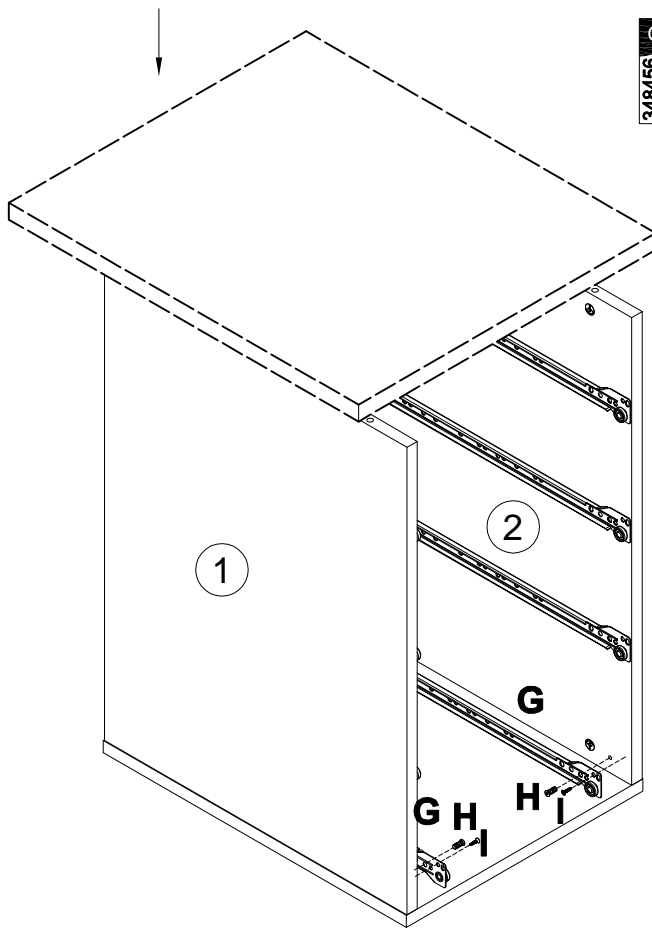

12

G	L450	H	6x8	I	3x13
348456	x1	235593	x4	000767	x2

13

x4