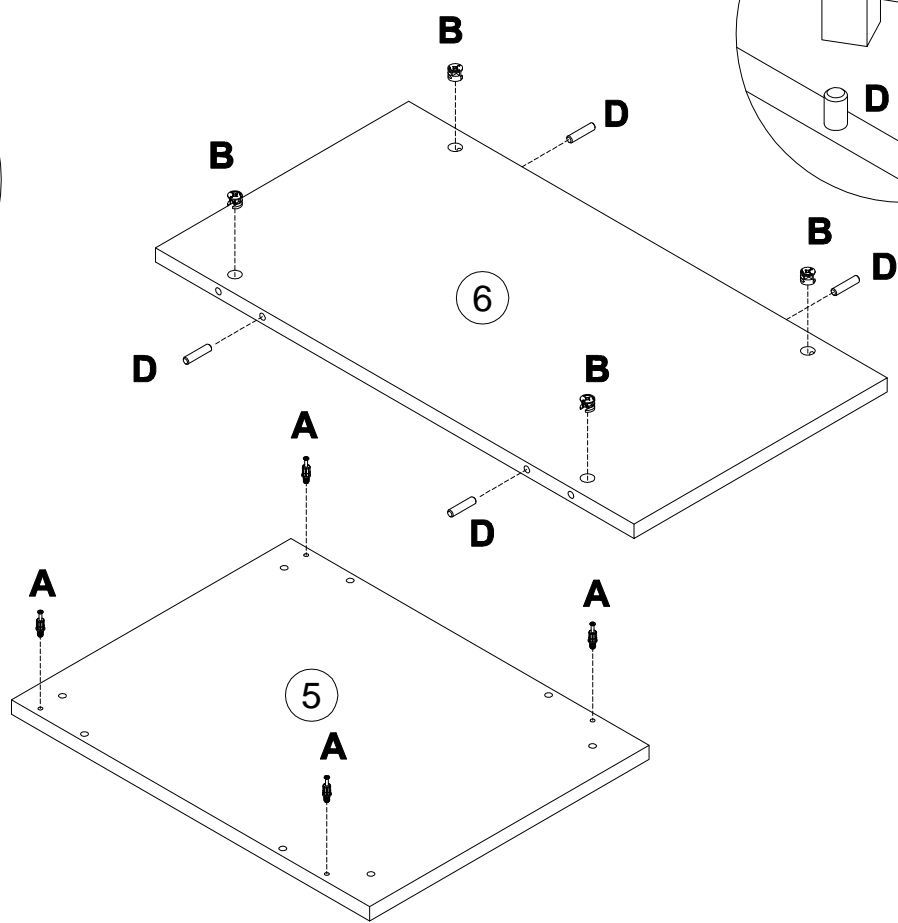

8

A 090913 7x32 x4	B 000146 15x12 x4	D 000151 8x35 x4