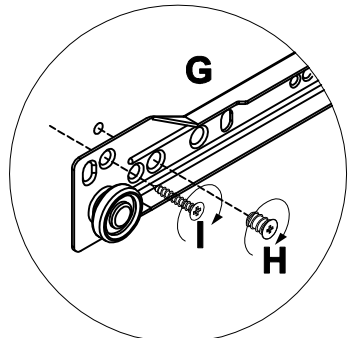

EAC

инструкция по сборке

Каркас тумбы арт. 254T0203

габаритные размеры

высота - 730 мм

ширина - 406 мм

глубина - 538 мм

 **EVERPROF**[®]

8

A 090913  7x32 x4	B 000146  15x12 x4	D 000151  8x35 x4
---	--	---

9

M 368412  x1	O 000753  3x13 x2	A 090913  7x32 x4
---	---	---

10

11

12

G	L450	H	6x8	I	3x13
348456	x1	235593	x4	000767	x2

EAC

инструкция по сборке

Крышка тумбы арт. 254Т0101

габаритные размеры

высота - 25 мм
ширина - 510 мм
глубина - 600 мм

 **EVERPROF**[®]

1

2