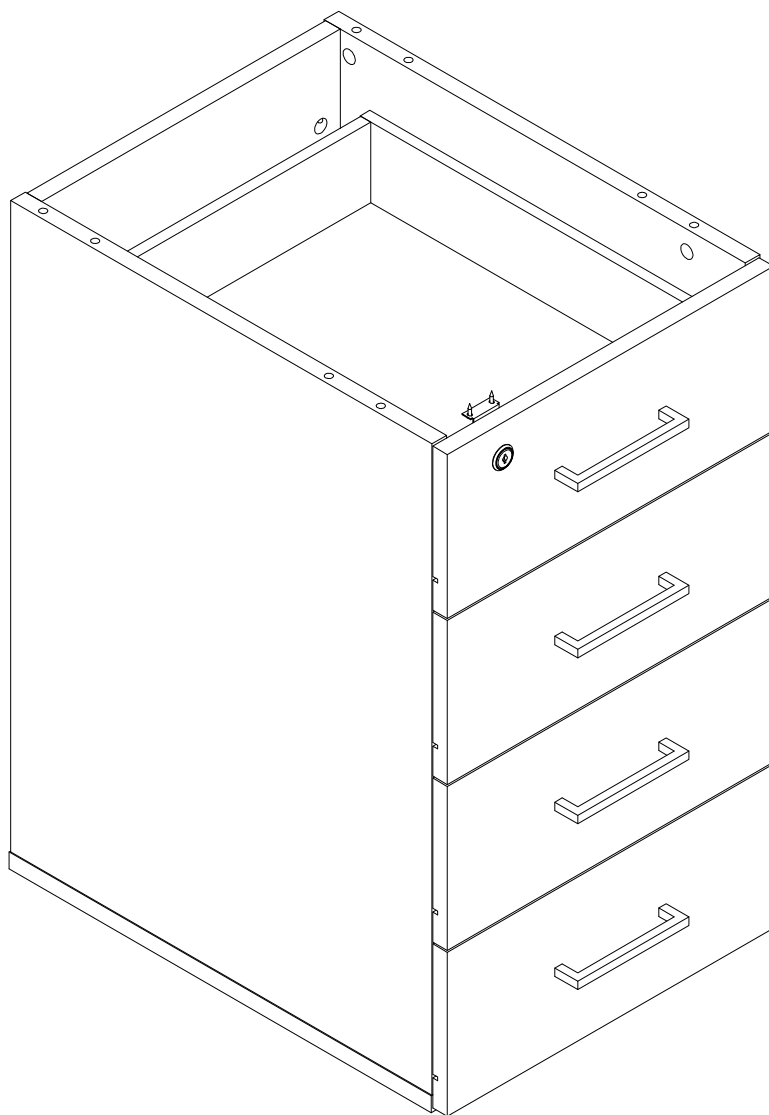

EAC

инструкция по сборке

Каркас тумбы арт. 254T0203

габаритные размеры

высота - 730 мм

ширина - 406 мм

глубина - 538 мм

 **EVERPROF**[®]

поз.	наименование детали	№ упак.	шт.	длина, мм	ширина, мм
1	Стенка боковая	1	1	695	519
2	Стенка боковая	1	1	695	519
3	Стенка передняя	1	3	402	175
4	Стенка передняя	1	1	402	175
5	Стенка горизонтальная	1	1	520	406
6	Стенка задняя	1	1	695	368
7	Стенка горизонтальная	1	4	447	329
8	Стенка боковая	1	4	450	100
9	Стенка боковая	1	4	450	100
10	Стенка задняя	1	4	319	100

EAC

инструкция по сборке

Крышка тумбы арт. 254Т0101

габаритные размеры

высота - 25 мм
ширина - 510 мм
глубина - 600 мм

 **EVERPROF**[®]

1

2