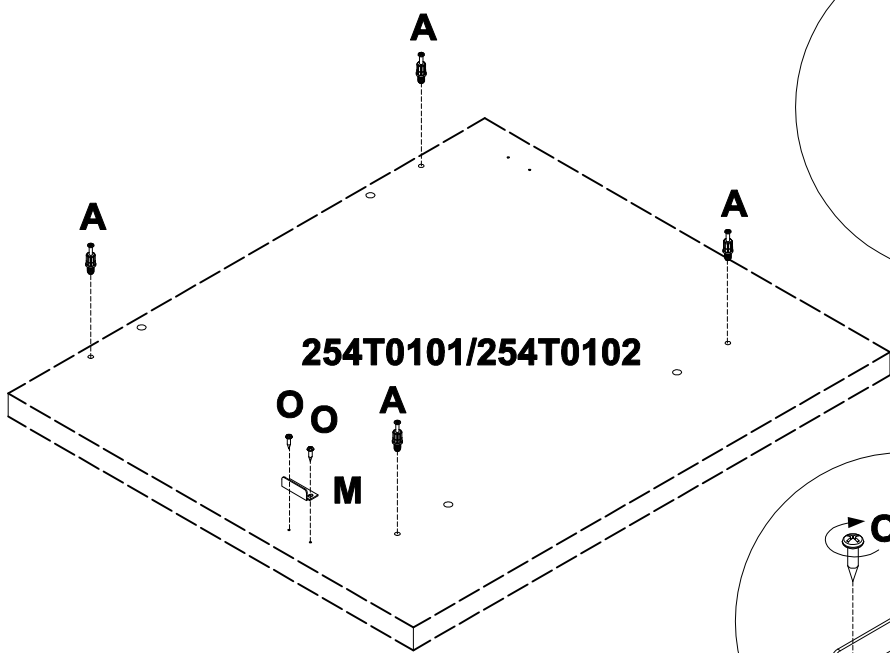

9

M 368412 x1	O 000753 3x13 x2	A 090913 7x32 x4