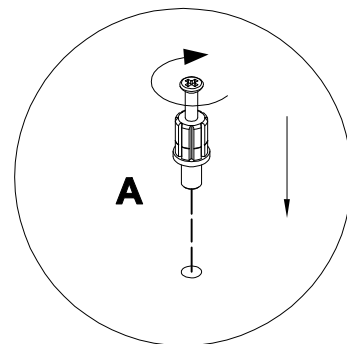

7

A 090913	 7x32 x4	B 000146	 15x12 x8	D 000151	 8x35 x8	G 348456	 L450 x3	H 235593	 6x8 x12	I 000767	 3x13 x6