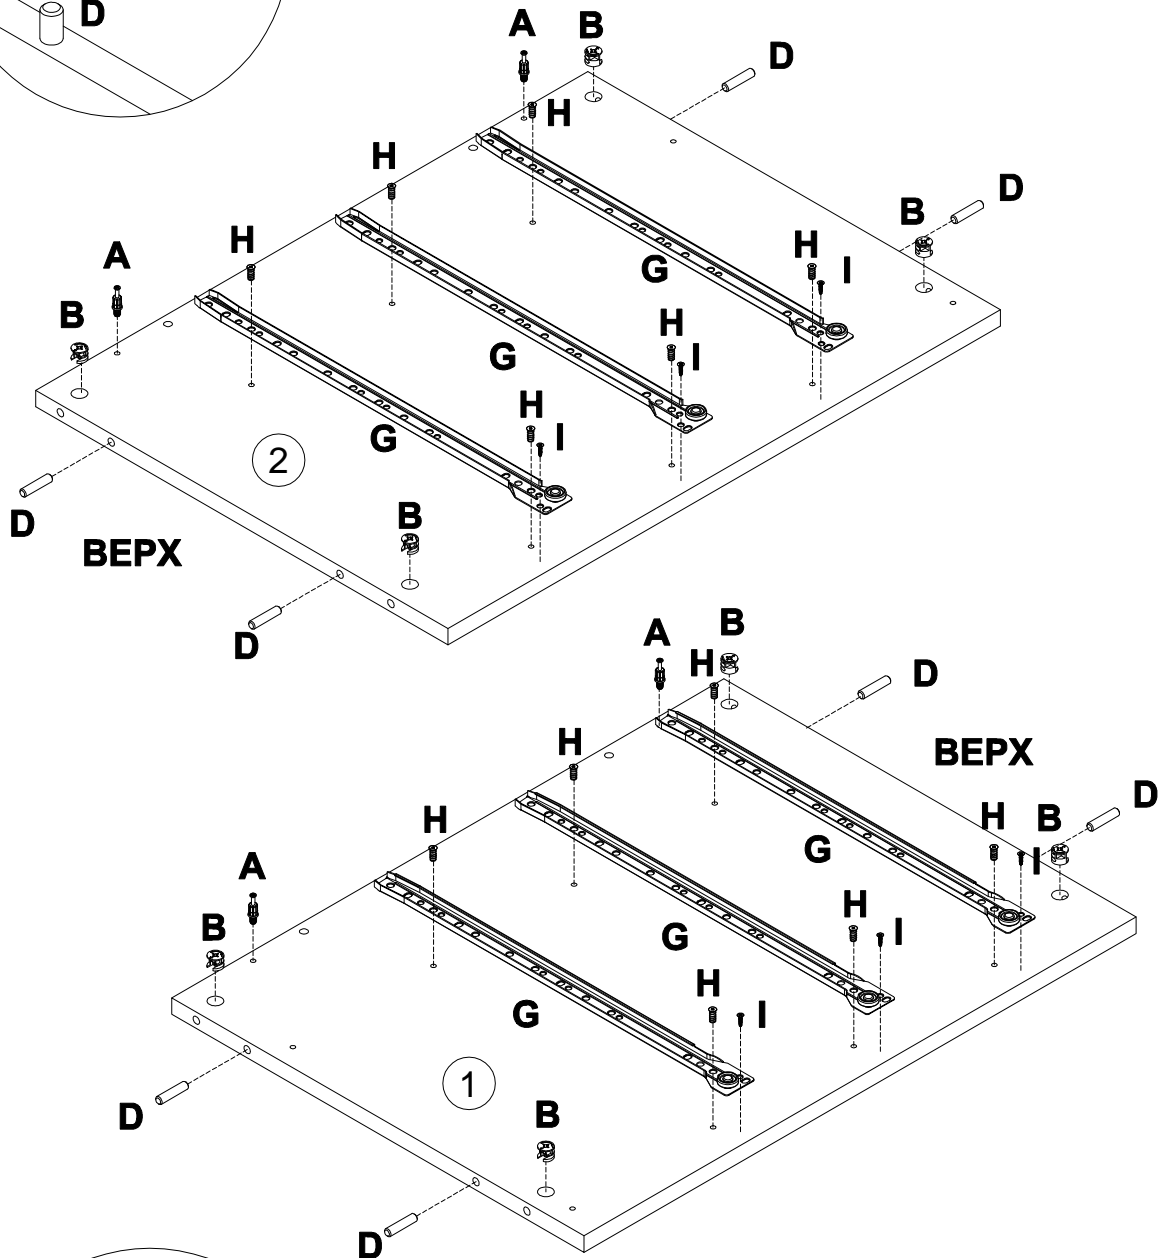

7

A 090913	 7x32 x4	B 000146	 15x12 x8	D 000151	 8x35 x8	G 348456	 L450 x3	H 235593	 6x8 x12	I 000767	 3x13 x6