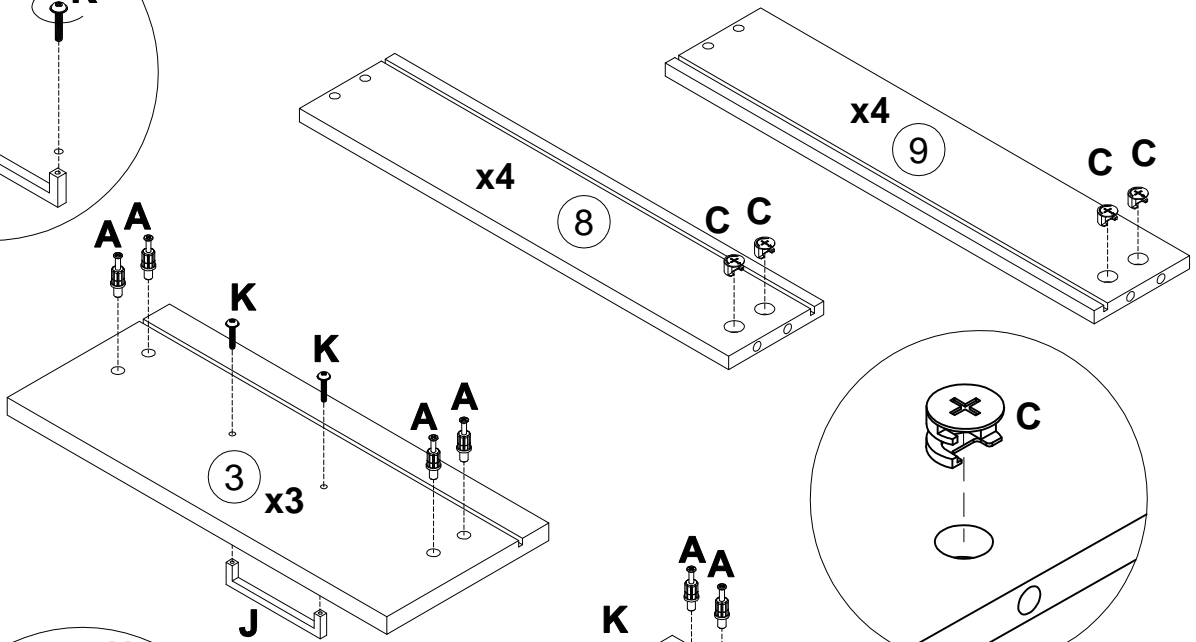

5

A 090913 7x32 **x16**

C 090912 15x10 **x16**

J 368662 **x4**

K 013794 M4x22 **x6**

M 368412 **x1**

N 000759 3x20 **x4**