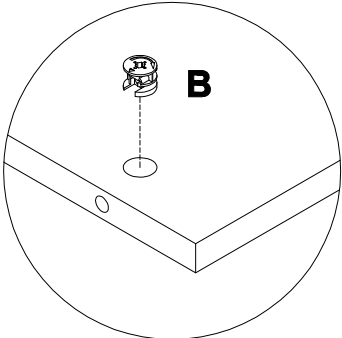

8

A 090913 7x32 x4	B 000146 15x12 x4	D 000151 8x35 x4