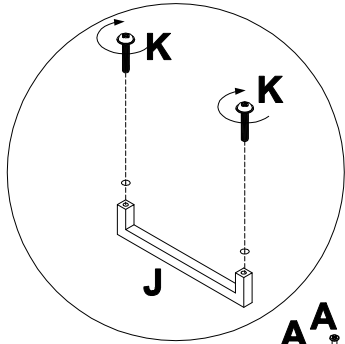

EAC

инструкция по сборке

Каркас тумбы арт. 254T0203

габаритные размеры

высота - 730 мм

ширина - 406 мм

глубина - 538 мм

 **EVERPROF**[®]

5

A 090913 7x32 **x16**

C 090912 15x10 **x16**

J 368662 **x4**

K 013794 M4x22 **x6**

M 368412 **x1**

N 000759 3x20 **x4**

6

EAC

инструкция по сборке

Крышка тумбы арт. 254Т0101

габаритные размеры

высота - 25 мм
ширина - 510 мм
глубина - 600 мм

 **EVERPROF**[®]

1

2