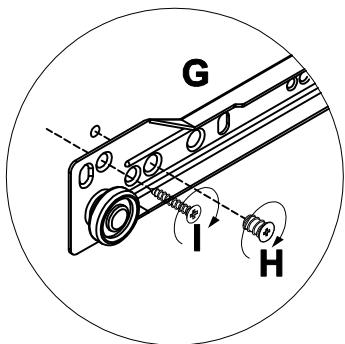

7

A 090913	 7x32 x4	B 000146	 15x12 x8	D 000151	 8x35 x8	G 348456	 L450 x3	H 235593	 6x8 x12	I 000767	 3x13 x6