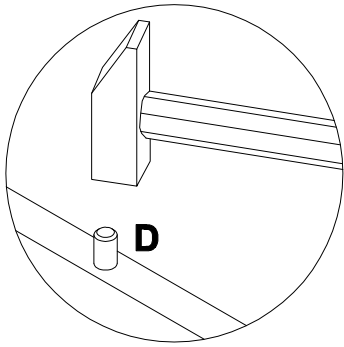

7

A 090913	 7x32 x4	B 000146	 15x12 x8	D 000151	 8x35 x8	G 348456	 L450 x3	H 235593	 6x8 x12	I 000767	 3x13 x6