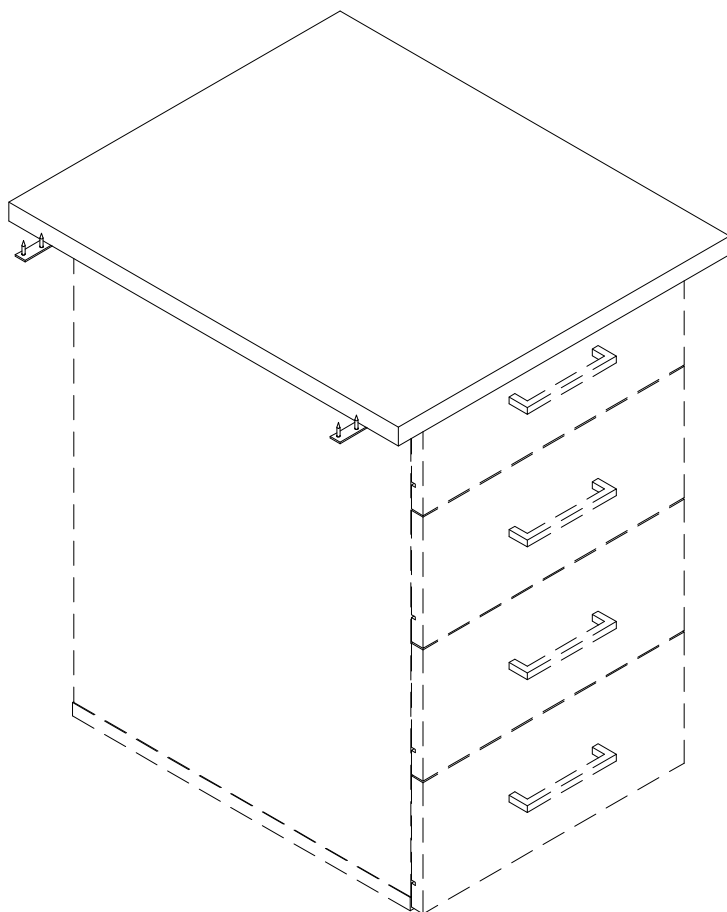

EAC

инструкция по сборке

Каркас тумбы арт. 254T0203

габаритные размеры

высота - 730 мм

ширина - 406 мм

глубина - 538 мм

 **EVERPROF**[®]

EAC

инструкция по сборке

Крышка тумбы арт. 254Т0101

габаритные размеры

высота - 25 мм
ширина - 510 мм
глубина - 600 мм

 **EVERPROF**[®]

1

2