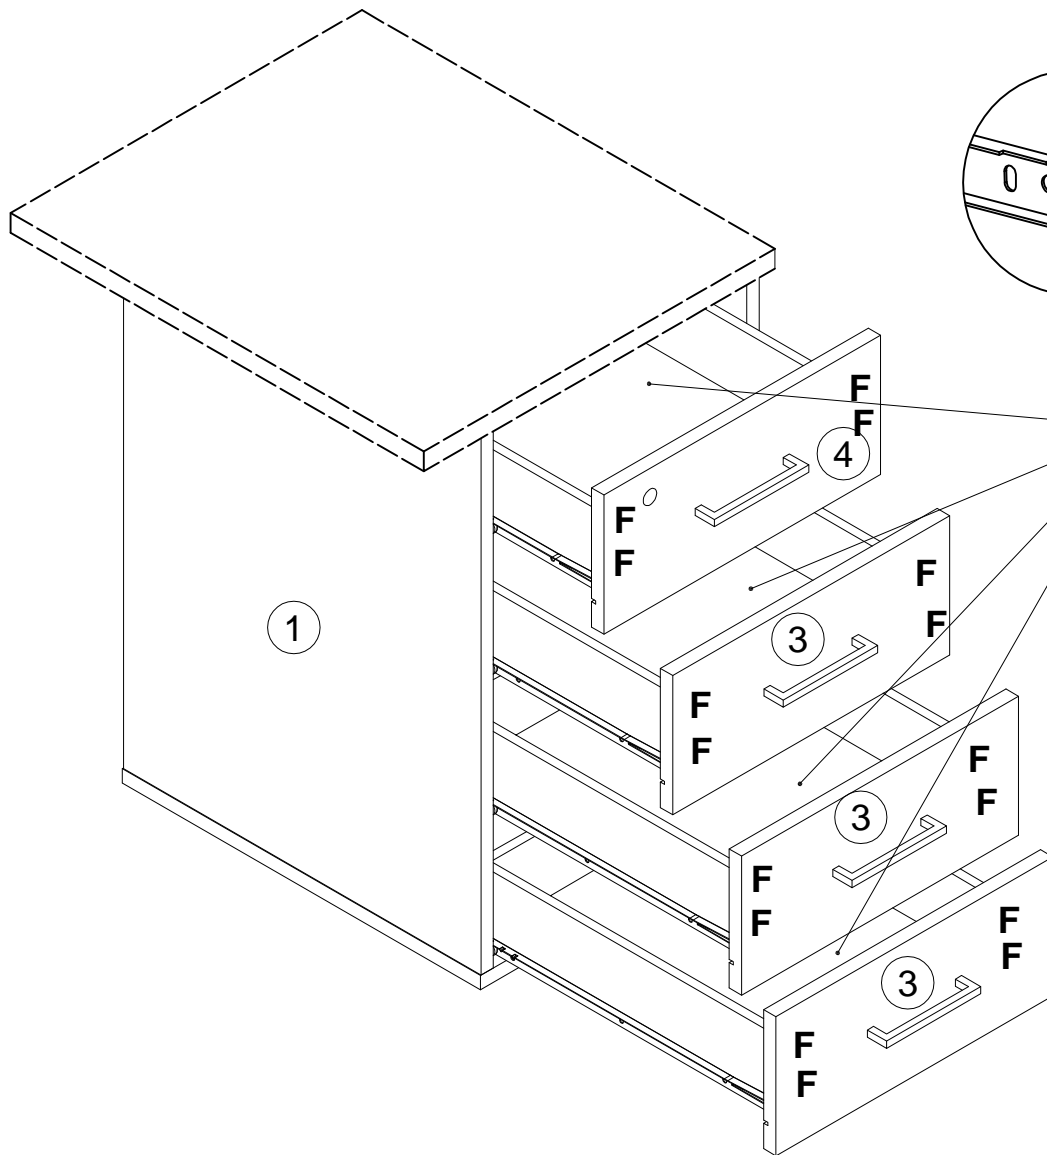

G L450
348456 x4
I 3x13
000767 x24

15
F 20x0.5
100640 x16