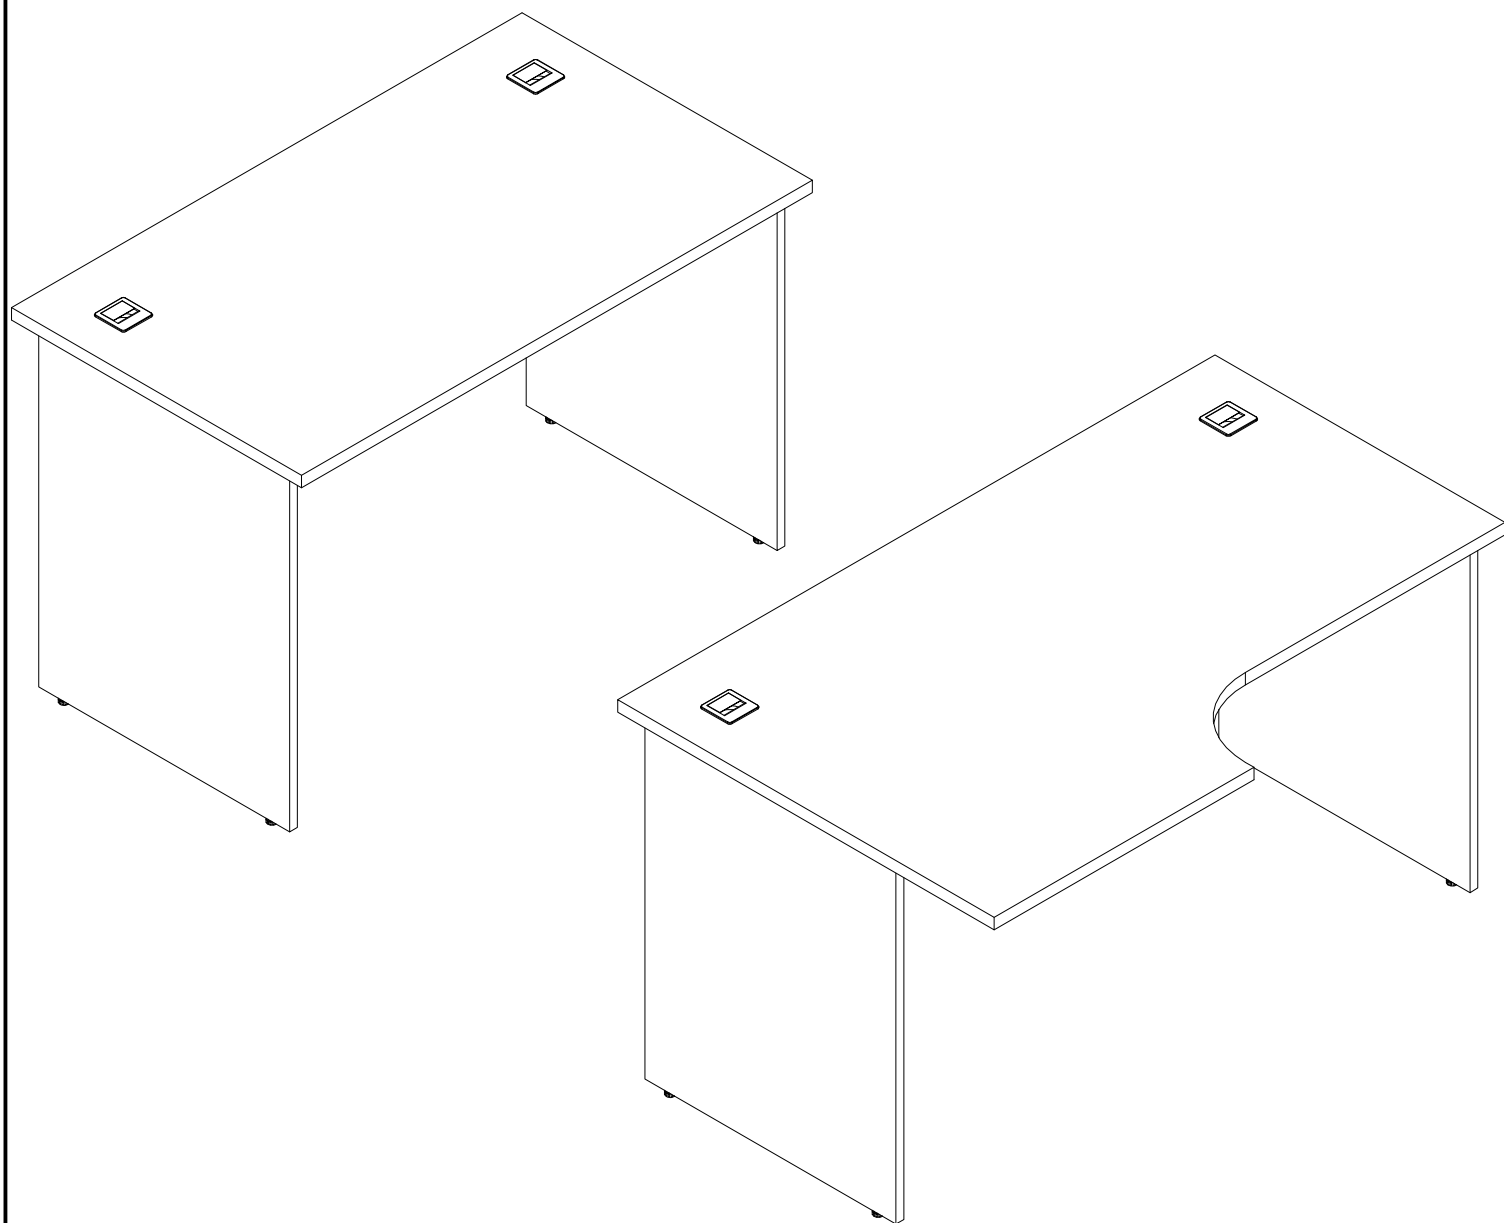

## **Стол**

**арт. 254S009, 254S010  
254S011, 254S012  
254S013, 254S113(зерк)  
254S014, 254S114 (зерк)**

габаритные размеры

высота - 755 мм  
ширина - 980, 1180, 1380, 1580 мм  
глубина - 670 мм

 **EVERPROF**<sup>®</sup>

## Стол арт. 254S009

| поз.                                | наименование<br>детали | №<br>упак. | шт. | длина,<br>мм | ширина,<br>мм |
|-------------------------------------|------------------------|------------|-----|--------------|---------------|
| <i>Крышка стола 254S0101</i>        |                        |            |     |              |               |
| 1                                   | Крышка                 | 1          | 1   | 980          | 670           |
| <i>Царга стола 254S0205</i>         |                        |            |     |              |               |
| 2                                   | Царга                  | 1          | 1   | 908          | 380           |
| <i>Комплект опор стола 254S0303</i> |                        |            |     |              |               |
| 3                                   | Стенка боковая         | 1          | 1   | 720          | 580           |
| 4                                   | Стенка боковая         | 1          | 1   | 720          | 580           |