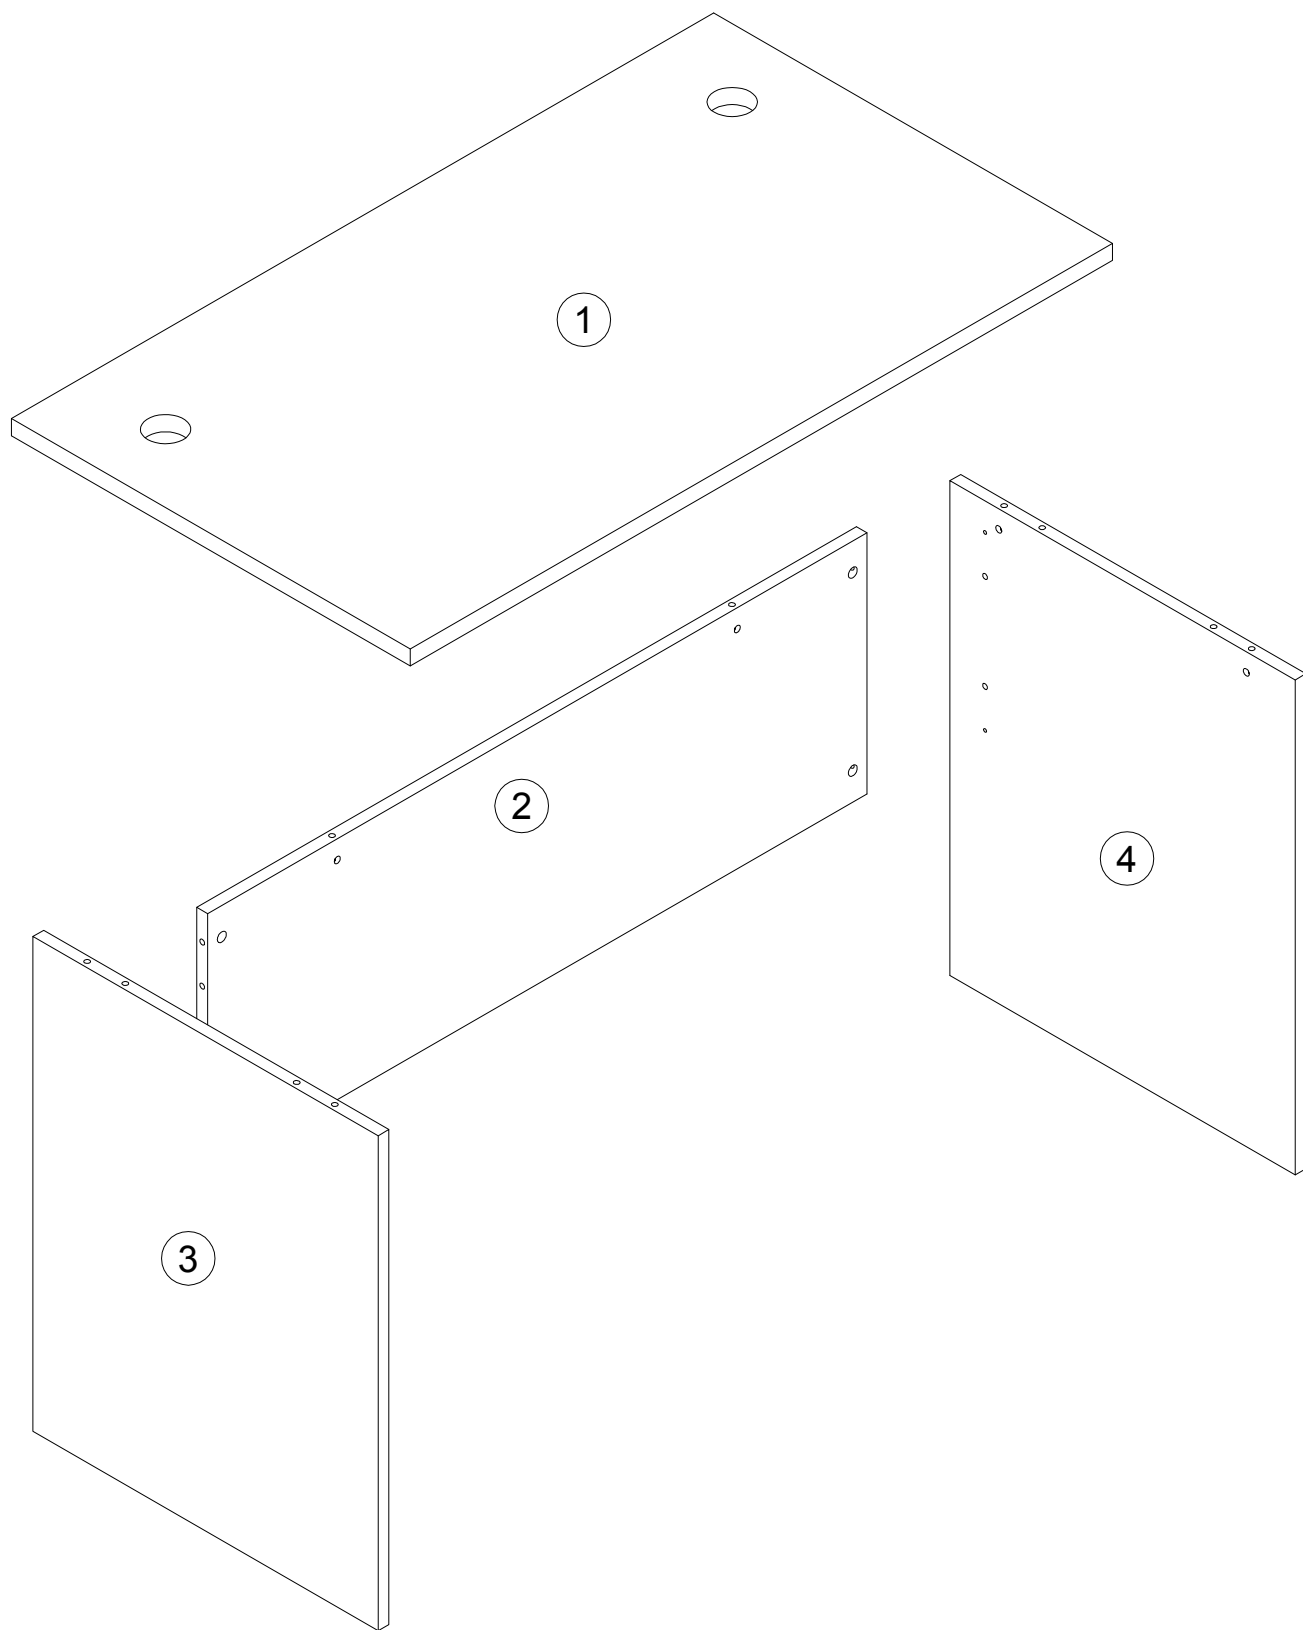

## **Стол**

**арт. 254S009, 254S010  
254S011, 254S012  
254S013, 254S113(зерк)  
254S014, 254S114 (зерк)**

габаритные размеры

высота - 755 мм  
ширина - 980, 1180, 1380, 1580 мм  
глубина - 670 мм

 **EVERPROF**<sup>®</sup>

## Стол арт. 254S009

| поз.                                | наименование<br>детали | №<br>упак. | шт. | длина,<br>мм | ширина,<br>мм |
|-------------------------------------|------------------------|------------|-----|--------------|---------------|
| <i>Крышка стола 254S0101</i>        |                        |            |     |              |               |
| 1                                   | Крышка                 | 1          | 1   | 980          | 670           |
| <i>Царга стола 254S0205</i>         |                        |            |     |              |               |
| 2                                   | Царга                  | 1          | 1   | 908          | 380           |
| <i>Комплект опор стола 254S0303</i> |                        |            |     |              |               |
| 3                                   | Стенка боковая         | 1          | 1   | 720          | 580           |
| 4                                   | Стенка боковая         | 1          | 1   | 720          | 580           |