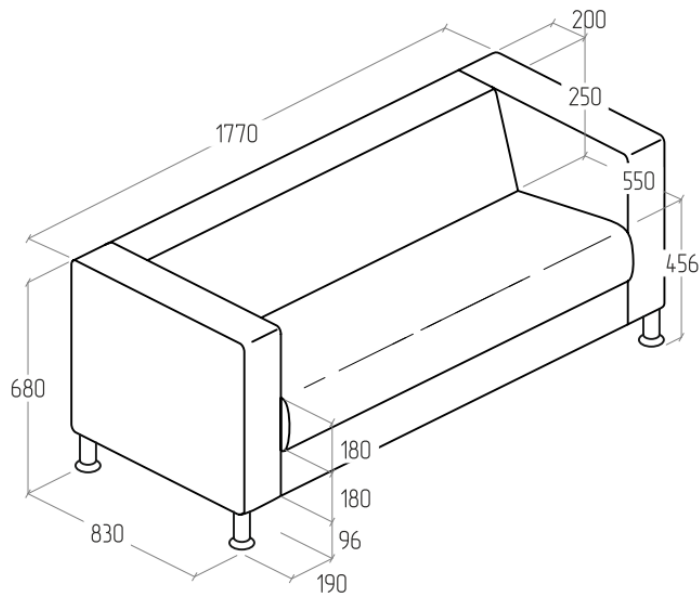

Внешний вид

EV-WL-01 920x830x920

EV-WL-02 1480x830x920

EV-WL-03 1770x830x920

ТЕХНИЧЕСКИЕ ХАРАКТЕРИСТИКИ	
Каркас	
сиденье, спинка, подлокотники дивана	ДСП, ДВП, брус
Сиденье	
наполнитель	ППУ марки ST 2536, синтепон 300 гр
пружины	отсутствует
техническая ткань	отсутствует
раскладной механизм	отсутствует
Спинка	
наполнитель	ППУ марки ST 2536, синтепон 300 гр
пружины	отсутствует
техническая ткань	отсутствует
Подлокотники	
наполнитель	ППУ марки ST 2536, синтепон 300 гр
пружины	отсутствует
техническая ткань	отсутствует
Опоры	
материал	металл
высота	100 мм
диаметр	50 мм
цвет	хром
тип крепления	Опора со штырем
регулировка	отсутствует
способ установки	опора вкручивается шурупом на саморезы, которые входят в комплект
Дополнительные сведения	
комплектация 1 секции	4 опоры, в разборе
упаковка	гофрокартон, пленка
кол-во мест при транспортировке 1 изделия	1
допустимая нагрузка	до 120 кг на 1 посадочное место
Возможность изменения модели	
изменение цвета опор	отсутствует
выбор цвета обивки	более 50 вариантов оттенков цветов
выбор обивочного материала	экокожа, ткань, велюр, кожа
установка раскладного механизма	отсутствует
изменение ширины изделия	отсутствует