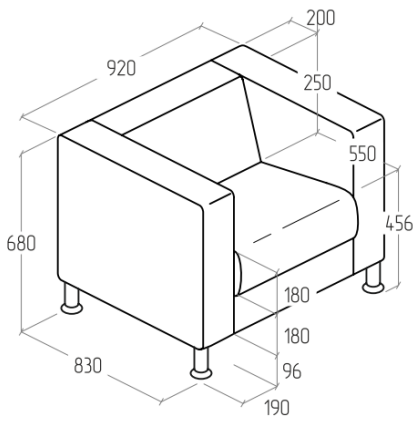

Внешний вид

EV-WL-01 920x830x920

EV-WL-02 1480x830x920

EV-WL-03 1770x830x920

ТЕХНИЧЕСКИЕ ХАРАКТЕРИСТИКИ	
Каркас	
сиденье, спинка, подлокотники дивана	ДСП, ДВП, брус
Сиденье	
наполнитель	ППУ марки ST 2536, синтепон 300 гр
пружины	отсутствует
техническая ткань	отсутствует
раскладной механизм	отсутствует
Спинка	
наполнитель	ППУ марки ST 2536, синтепон 300 гр
пружины	отсутствует
техническая ткань	отсутствует
Подлокотники	
наполнитель	ППУ марки ST 2536, синтепон 300 гр
пружины	отсутствует
техническая ткань	отсутствует
Опоры	
материал	металл
высота	100 мм
диаметр	50 мм
цвет	хром
тип крепления	Опора со штырем
регулировка	отсутствует
способ установки	опора вкручивается шурупом на саморезы, которые входят в комплект
Дополнительные сведения	
комплектация 1 секции	4 опоры, в разборе
упаковка	гофрокартон, пленка
кол-во мест при транспортировке 1 изделия	1
допустимая нагрузка	до 120 кг на 1 посадочное место
Возможность изменения модели	
изменение цвета опор	отсутствует
выбор цвета обивки	более 50 вариантов оттенков цветов
выбор обивочного материала	экокожа, ткань, велюр, кожа
установка раскладного механизма	отсутствует
изменение ширины изделия	отсутствует