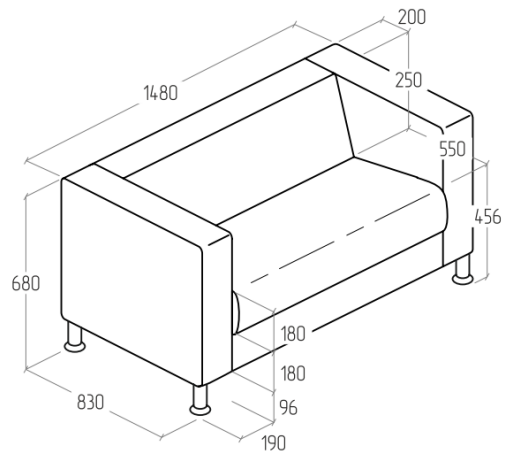

Внешний вид

EV-WL-01 920x830x920

EV-WL-02 1480x830x920

EV-WL-03 1770x830x920

ТЕХНИЧЕСКИЕ ХАРАКТЕРИСТИКИ	
Каркас	
сиденье, спинка, подлокотники дивана	ДСП, ДВП, брус
Сиденье	
наполнитель	ППУ марки ST 2536, синтепон 300 гр
пружины	отсутствует
техническая ткань	отсутствует
раскладной механизм	отсутствует
Спинка	
наполнитель	ППУ марки ST 2536, синтепон 300 гр
пружины	отсутствует
техническая ткань	отсутствует
Подлокотники	
наполнитель	ППУ марки ST 2536, синтепон 300 гр
пружины	отсутствует
техническая ткань	отсутствует
Опоры	
материал	металл
высота	100 мм
диаметр	50 мм
цвет	хром
тип крепления	Опора со штырем
регулировка	отсутствует
способ установки	опора вкручивается шурупом на саморезы, которые входят в комплект
Дополнительные сведения	
комплектация 1 секции	4 опоры, в разборе
упаковка	гофрокартон, пленка
кол-во мест при транспортировке 1 изделия	1
допустимая нагрузка	до 120 кг на 1 посадочное место
Возможность изменения модели	
изменение цвета опор	отсутствует
выбор цвета обивки	более 50 вариантов оттенков цветов
выбор обивочного материала	экокожа, ткань, велюр, кожа
установка раскладного механизма	отсутствует
изменение ширины изделия	отсутствует